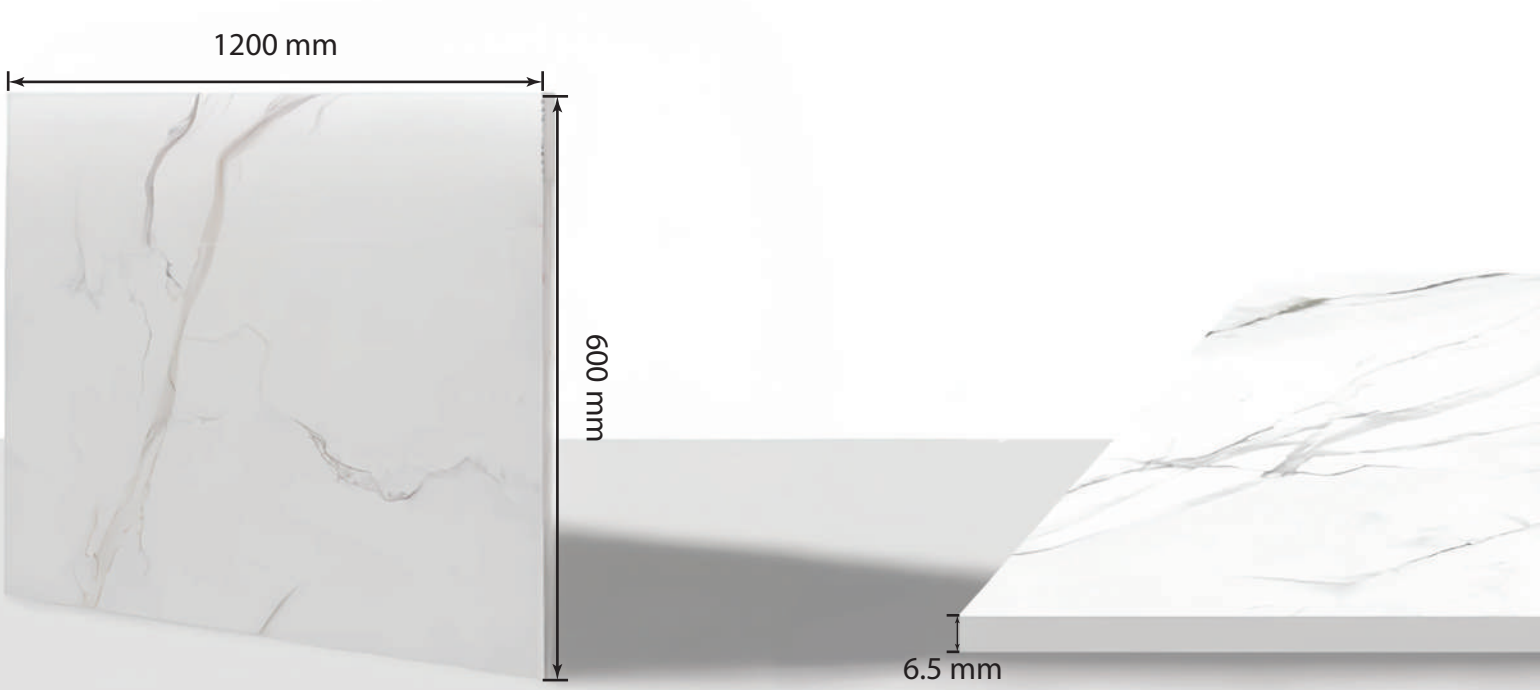

البيانات التقنية

Product Technical Data

Material	%100 Natural Marble
Thickness	6.5 mm
Sheet Size	1200mm * 1500 mm
Installation	Tile Adhesive
Support	Cement Composite
Moisture Res.	Moisture and Alkaline Resistance
Impact Res.	Impact Resistance
Environment	Environment Friendly

المادة	رخام طبيعي 100%
السماكة	6.5 مم
مقاس الألواح	1200 مم * 1500 مم (يمكن قصها حسب الطلب)
التركيب	غراء بلاط
طبقة التديم	مركب اسمنتي
مقاومة الرطوبة	مقاوم للرطوبة
مقاومة الصدمات	مقاوم للصدمات
صديق للبيئة	نعم