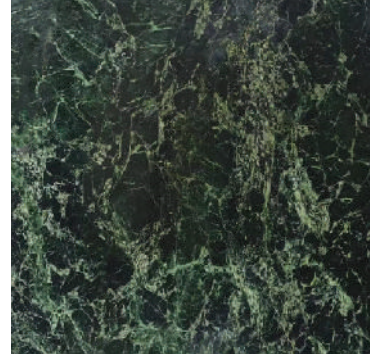

ألواح الرخام الطبيعي UltraMarble ، منتجنا الجديد من الرخام الطبيعي 100% بسمك فائق الرقة  
UltraMarble Panels is NEW technology in marble, it is a %100 natural marble ultra-thin thickness

# مجموعة الألوان

## Color Options

BiegeLime

Cloud Grey

Deep Green

Cartier Grey

ECG Grey

Cream Marvel

Moonlight Grey